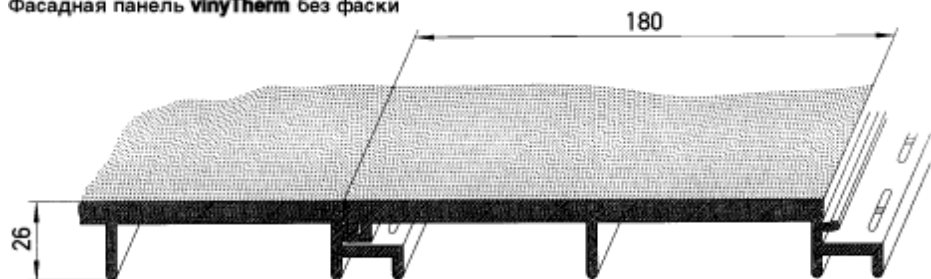

A SURTECO COMPANY

Фасадная панель **vinylTherm** без фаски