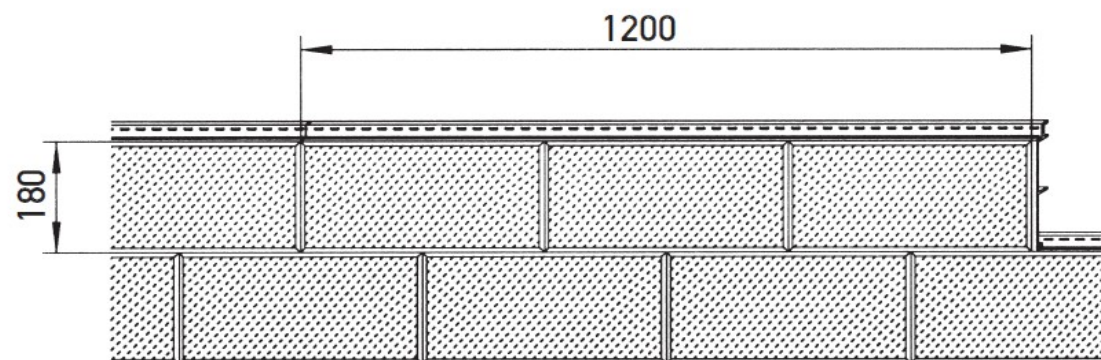

** панели Базальт поставляются в стандартной длине 3,00 м

A SURTECO COMPANY

Фасадная панель **vinylTherm** без фаски

Фасадная панель **vinylTherm** с фаской

vinylTherm[®] Фасадные панели

vinylStone Quader 1200