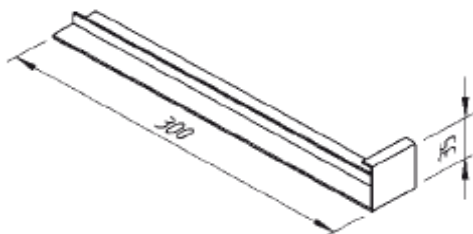

Соединитель
видимая поверхность ламинирована
Длина 300 мм

50.66.01
50.66.07
50.66.41
50.66.42
50.66.55
50.66.74
50.66.75
50.66.95

белый
тёмно-зеленый
тёмно-красный
акация
синий
светло-серый
серый
золотой дуб

пакет
по 10 штук

10,75 €/шт