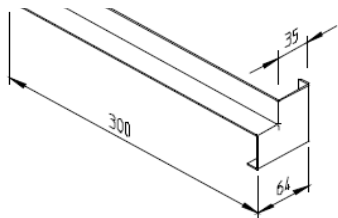

50.53.07
50.53.41
50.53.42
50.53.55
50.53.74
50.53.75
50.53.95

тёмно-зеленый
тёмно-красный
акация
синий
светло-серый
серый
золотой дуб

по 10 штук

14,30 €/шт
14,30 €/шт
20,25 €/шт
14,30 €/шт
14,30 €/шт
14,30 €/шт
20,25 €/шт