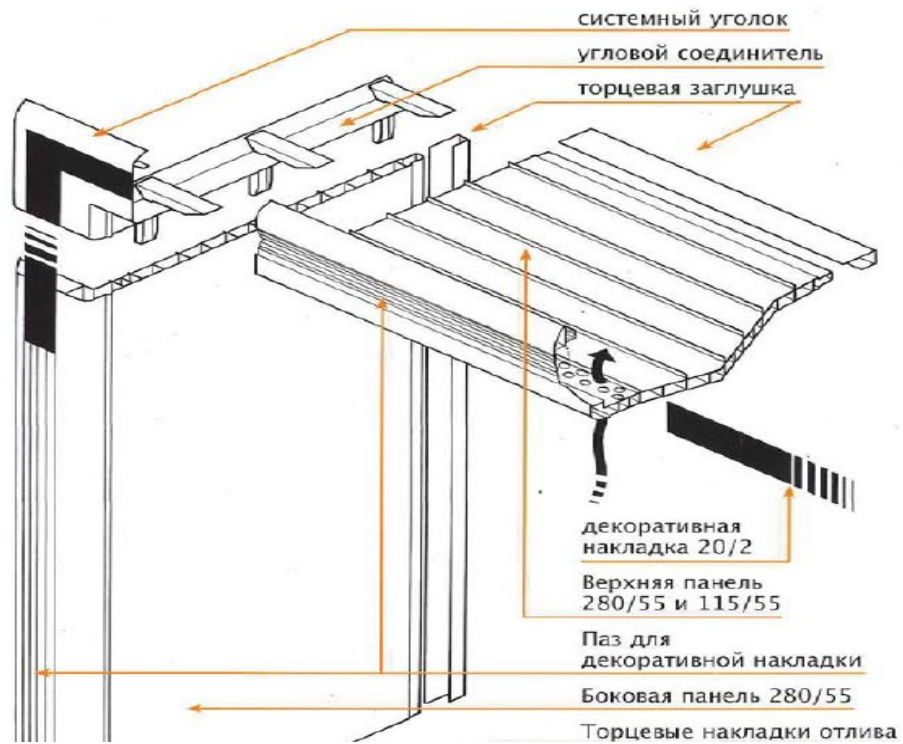

для выравнивания деревянной
обрешетки

виниКом защёлкнул и ГОТОВО