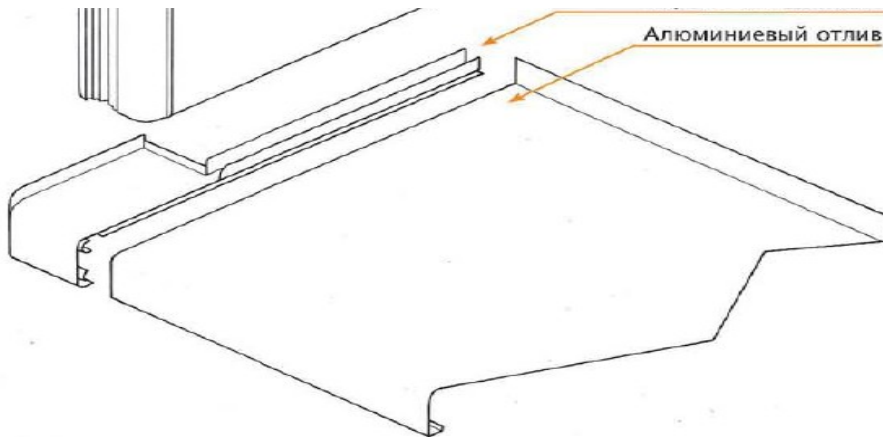

vinylit®

A SURTECO COMPANY

Vinylit Fassaden GmbH
Gobietstraße 10
D-34123 Kassel
Telefon +49 (0)5 61/95 91-333
Fax +49 (0)5 61/95 91-302
e-mail info@vinylit.de
Internet www.vinylit.com

10

vinylit®

A SURTECO COMPANY

vinylCom®

Система отделки оконных откосов

Изделие размер в мм	Обозначение / Область применения	Артикул №	Цвет	Единица упаковки	Цена €
	vinylCom Боковая панель 280/55 длина 6000 мм	21.30.11	белый	1 связка по 6 штук = 36 метров в упаковке	10,25 €/м
	vinylCom Боковая панель 115/55 длина 6000 мм	21.31.11	белый	1 связка по 6 штук = 36 метров в упаковке	6,60 €/м
	vinylCom Верхняя панель 280/55 длина 6000 мм	21.35.11	белый	1 связка по 6 штук = 36 метров в упаковке	12,55 €/м
	vinylCom Верхняя панель 115/55 длина 6000 мм	21.36.11	белый	1 связка по 6 штук = 36 метров в упаковке	9,80 €/м
	vinylCom Расширитель 150 длина 6000 мм	21.14.11	белый	1 связка по 6 штук = 36 метров в упаковке	7,75 €/м
	vinylCom	21.02.11.	белая