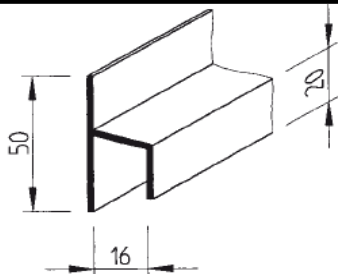

Финишный профиль 16/19
видимая поверхность ламинирована
Длина 6000 мм

50.14.01
50.14.07
50.14.41
50.14.42
50.14.55
50.14.74
50.14.75
50.14.95

белый
тёмно-зеленый
тёмно-красный
акация
синий
светло-серый
серый
золотой дуб

1 связка
по 5 штук
= 30 метров
в упаковке

7,15 €/м

Расчётная таблица по панелям и профилям

Изделие / Обозначение		
vinylTherm (видимая ширина 0,18 м)	1 штука 1 пачка 1 кв.м	6 м = 1,08 кв.м 6 м = 6,48 кв.м = 5,556 м
vinylStone (видимая ширина 0,18 м)	1 штука 1 пачка 1 кв.м	1,2 м = 0,216 кв.м 1,2 м = 1,296 кв.м = 5,556 м