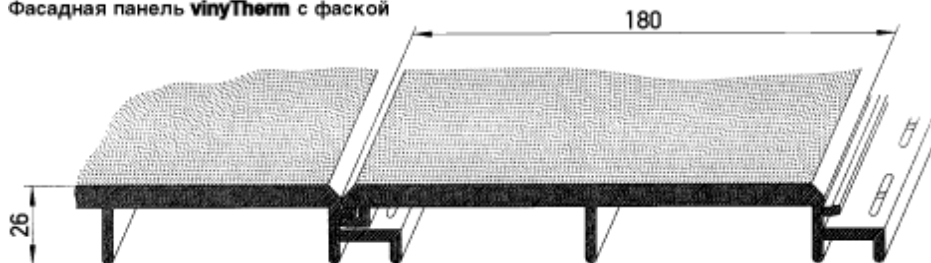

** панели Базальт поставляются в стандартной длине 3,00 м

A SURTECO COMPANY

Фасадная панель **vinylTherm** без фаски

Фасадная панель **vinylTherm** с фаской

vinylTherm[®] Фасадные панели

vinylStone Quader 1200