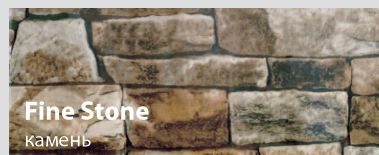

Варианты фактур Colority Print